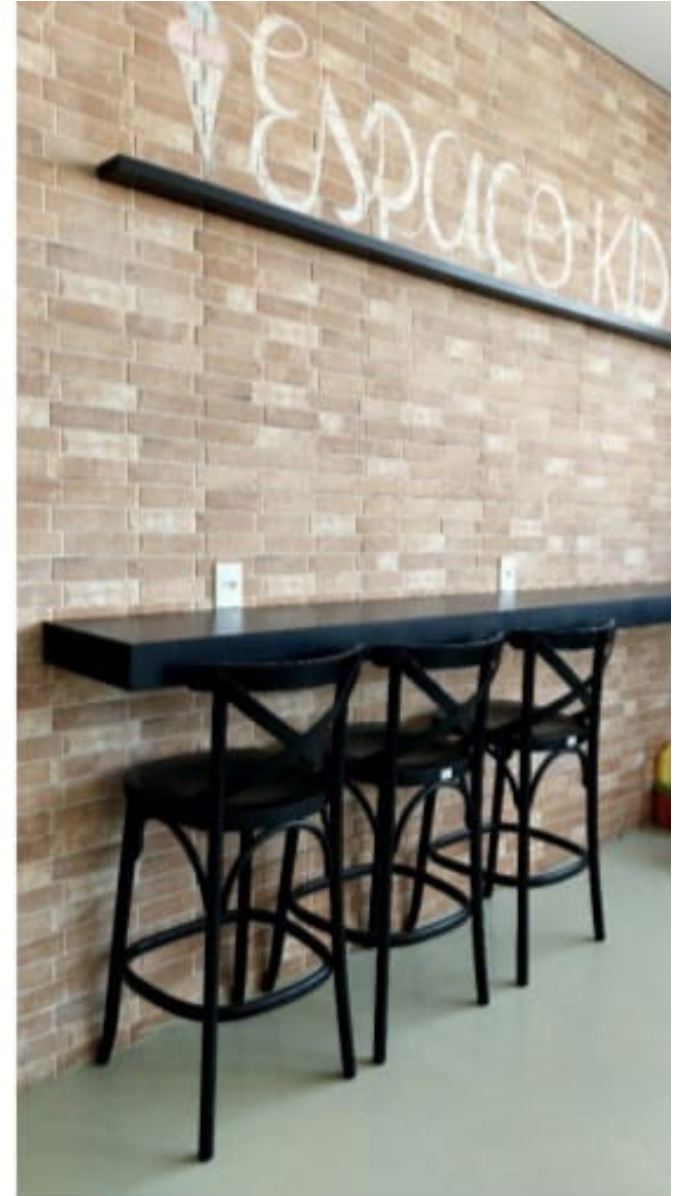

L 43cm
P 46cm
A 103cm
AA 75/78cm

Opção
para
assento

Assento Rattan

Assento
Giratório

+ Opção
para
assento

Assento em Madeira

Sevilha Giratória

L 47cm
P 52cm
A 106cm
AA 73/82cm

Sevilha Fixa

L 43cm
P 46cm
A 78cm
AA 75/78cm

COLEÇÃO MILLE E CENTO

BANQUETAS

Luxemburgo

L 43cm
P 49cm
A 103cm
AA 73/78cm

* Opção
Assento Estofado

* Opção
Assento Rattan